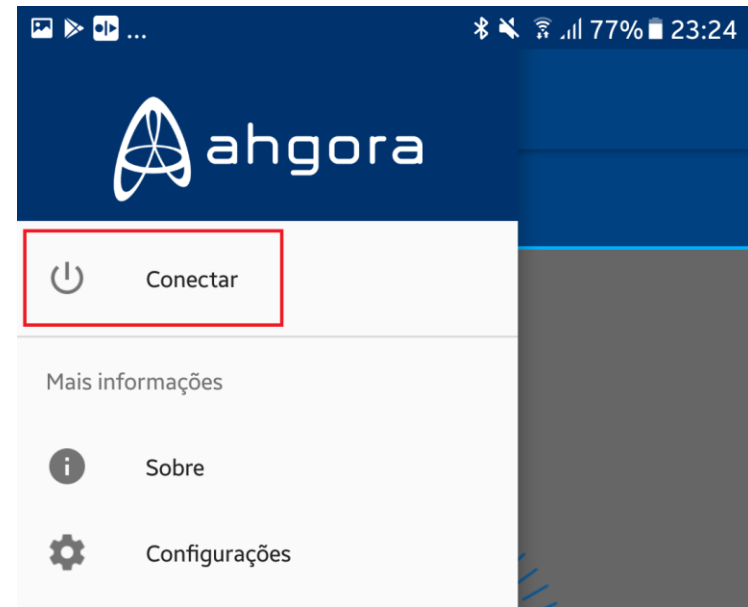

# Manual para instalação do app

- iPhone

Toque no ícone do app instalado

- Android

# Manual para instalação do app

- iPhone

- Android

Toque no botão de menu no canto superior esquerdo do app

# Manual para instalação do app

- iPhone

Toque no botão Conectar

- Android