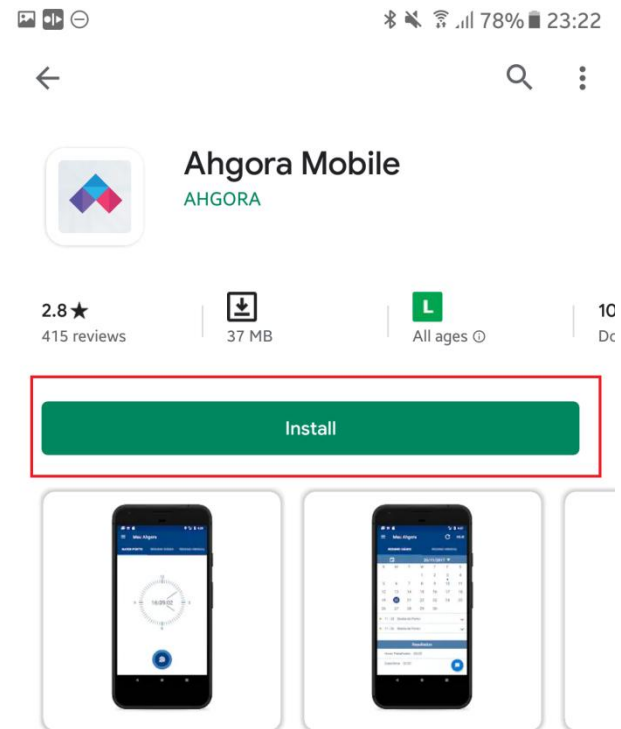

# Manual para instalação do app

- iPhone

- Android

iPhone -> toque na lupa, digite Ahgora Mobile na barra de pesquisas e toque novamente na lupa.

Android -> digite Ahgora na barra de buscas e toque na lupa

# Manual para instalação do app

- iPhone

- Android

Toque no nome ou ícone do aplicativo  
Ahgora Mobile

# Manual para instalação do app

- iPhone

- Android

iPhone -> toque no botão Instalar/Get ou na nuvem caso já tenha instalado o app  
Android -> toque em Instalar/Install

# Manual para instalação do app

- iPhone

Toque no ícone do app instalado

- Android