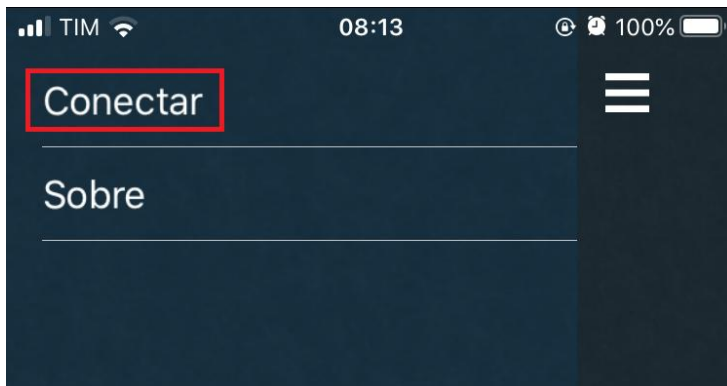

# Manual para instalação do app

- iPhone

Toque no ícone do app instalado

- Android

# Manual para instalação do app

- iPhone

- Android

Toque no botão de menu no canto superior esquerdo do app

# Manual para instalação do app

- iPhone

Toque no botão Conectar

- Android