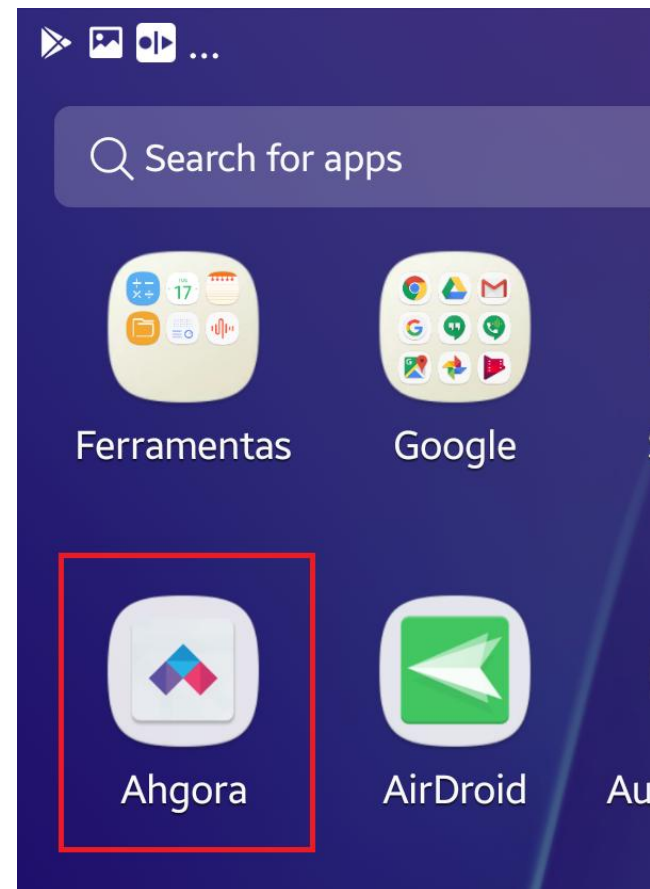

# Manual para instalação do app

- iPhone

- Android

Toque no nome ou ícone do aplicativo  
Ahgora Mobile

# Manual para instalação do app

- iPhone

- Android

iPhone -> toque no botão Instalar/Get ou na nuvem caso já tenha instalado o app  
Android -> toque em Instalar/Install

# Manual para instalação do app

- iPhone

Toque no ícone do app instalado

- Android