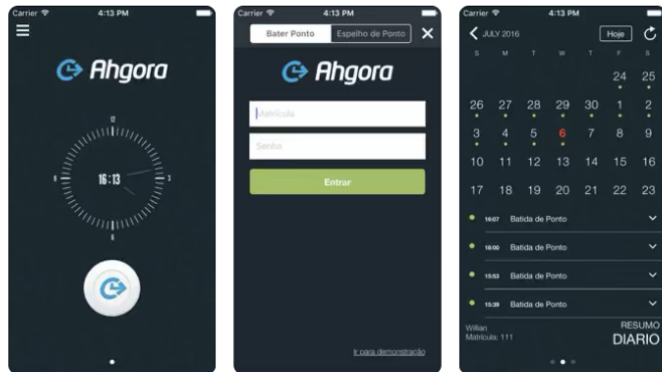

# Manual para instalação do app

- iPhone

- Android

Abra o aplicativo da loja do seu smartphone

# Manual para instalação do app

- iPhone

- Android

iPhone -> toque na lupa, digite Ahgora Mobile na barra de pesquisas e toque novamente na lupa.

Android -> digite Ahgora na barra de buscas e toque na lupa

# Manual para instalação do app

- iPhone

- Android

Toque no nome ou ícone do aplicativo  
Ahgora Mobile

# Manual para instalação do app

- iPhone

- Android

iPhone -> toque no botão Instalar/Get ou na nuvem caso já tenha instalado o app  
Android -> toque em Instalar/Install