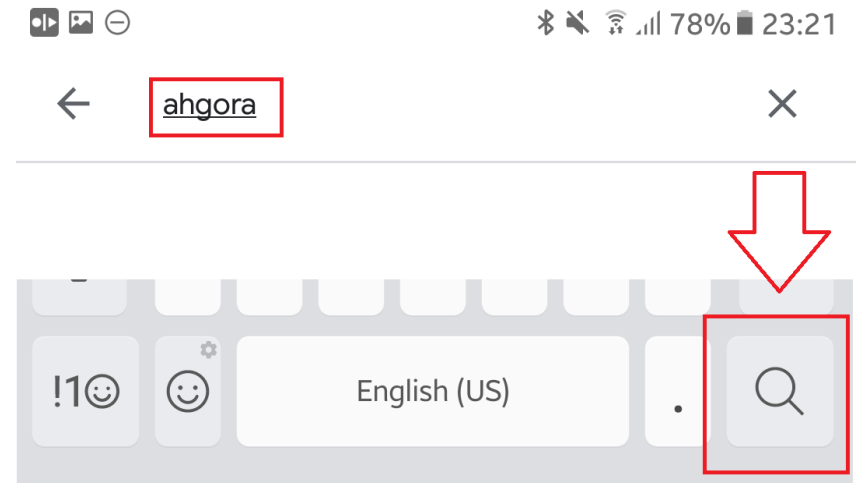

# Manual para instalação do app

- iPhone

- Android

Abra o aplicativo da loja do seu smartphone

# Manual para instalação do app

- iPhone

- Android

iPhone -> toque na lupa, digite Ahgora Mobile na barra de pesquisas e toque novamente na lupa.

Android -> digite Ahgora na barra de buscas e toque na lupa

# Manual para instalação do app

- iPhone

- Android

Toque no nome ou ícone do aplicativo  
Ahgora Mobile