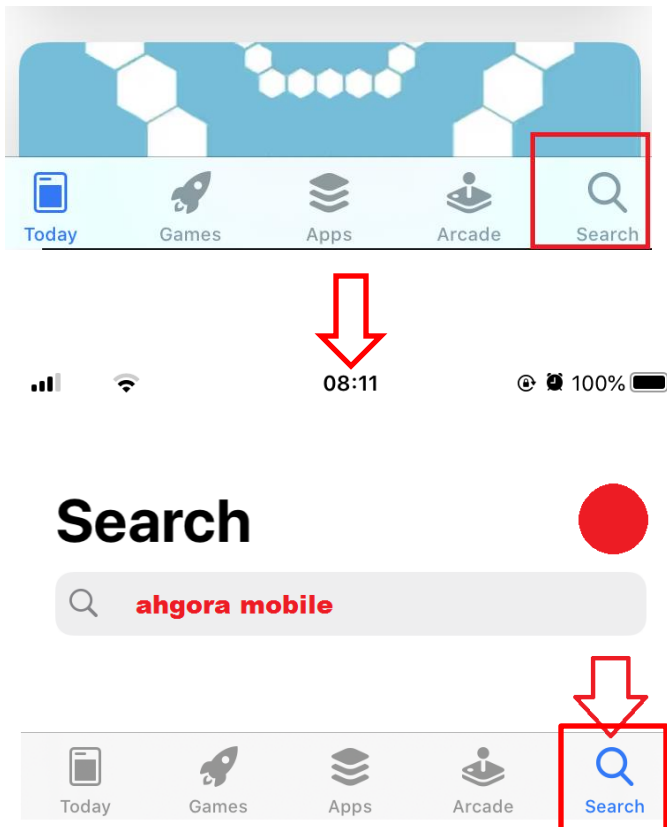

# Manual para instalação do app

- iPhone

- Android

Abra o aplicativo da loja do seu smartphone

# Manual para instalação do app

- iPhone

- Android

iPhone -> toque na lupa, digite Ahgora Mobile na barra de pesquisas e toque novamente na lupa.

Android -> digite Ahgora na barra de buscas e toque na lupa

# Manual para instalação do app

- iPhone

- Android

Toque no nome ou ícone do aplicativo  
Ahgora Mobile